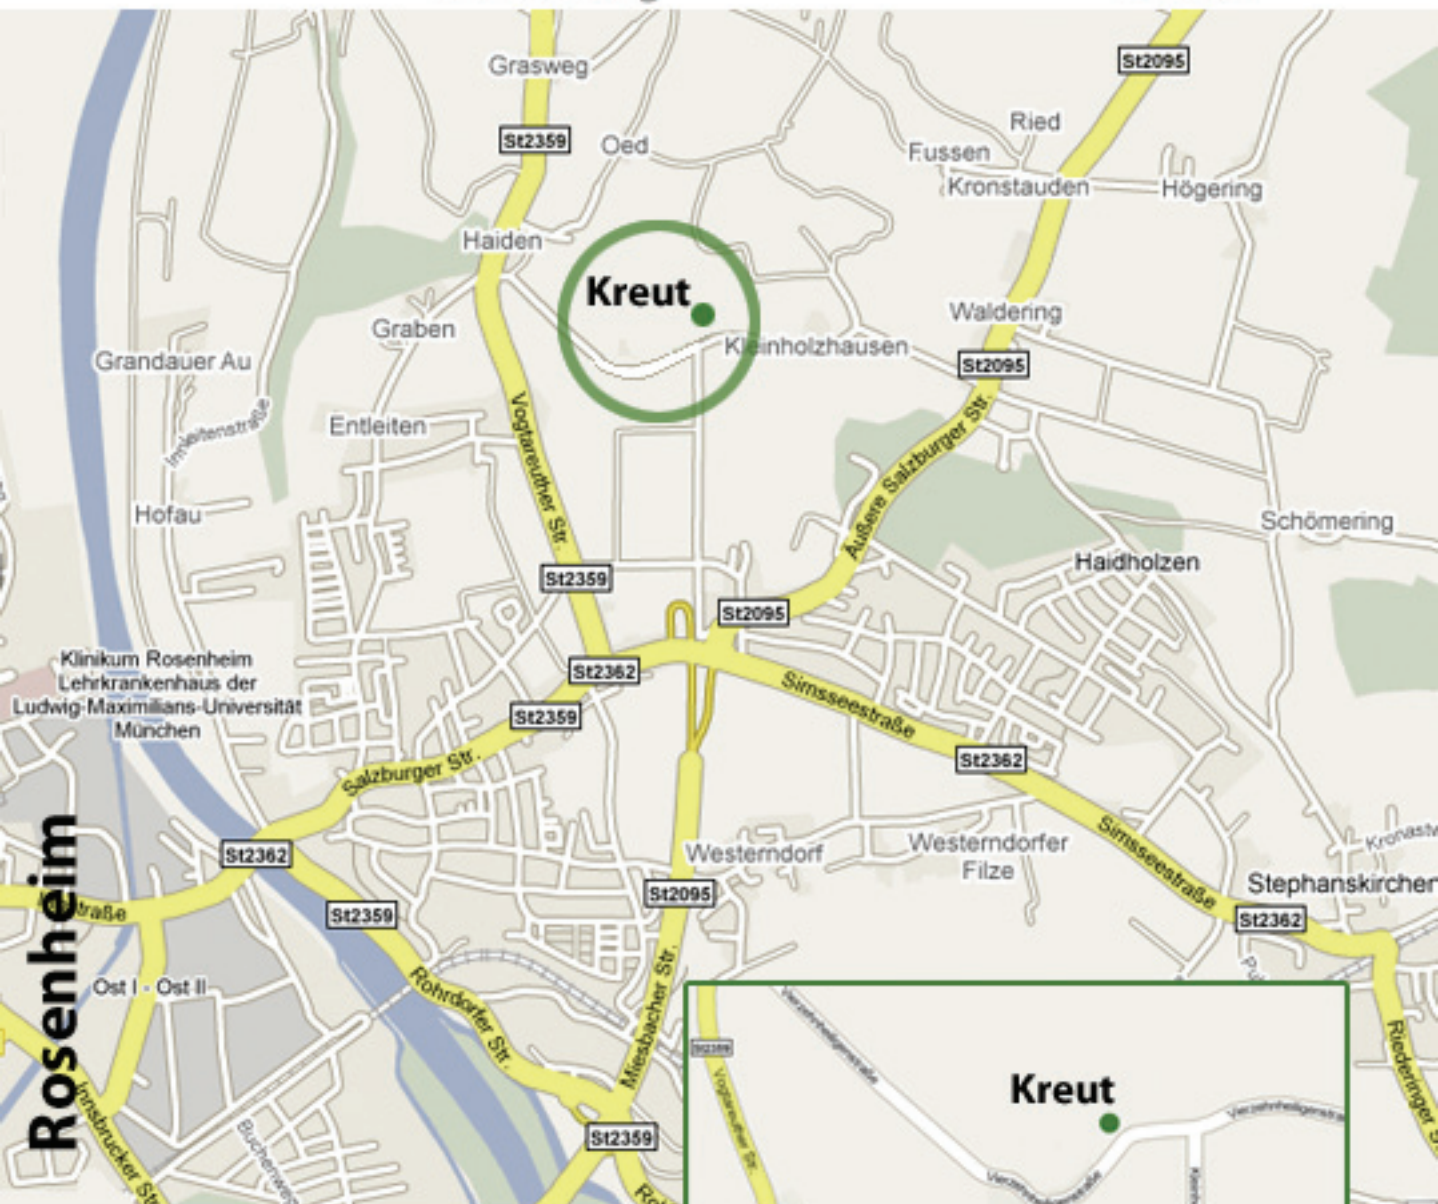

Wasserburg

Endorf

**KARIN SCHMID**

Garten- und  
Landschaftsbau

**Peter Stein**

Vierzehnheiligenstr. 96  
83071 Stephanskirchen

Telefon 0 80 31 - 7 24 51  
Fax 0 80 31 - 7 19 59